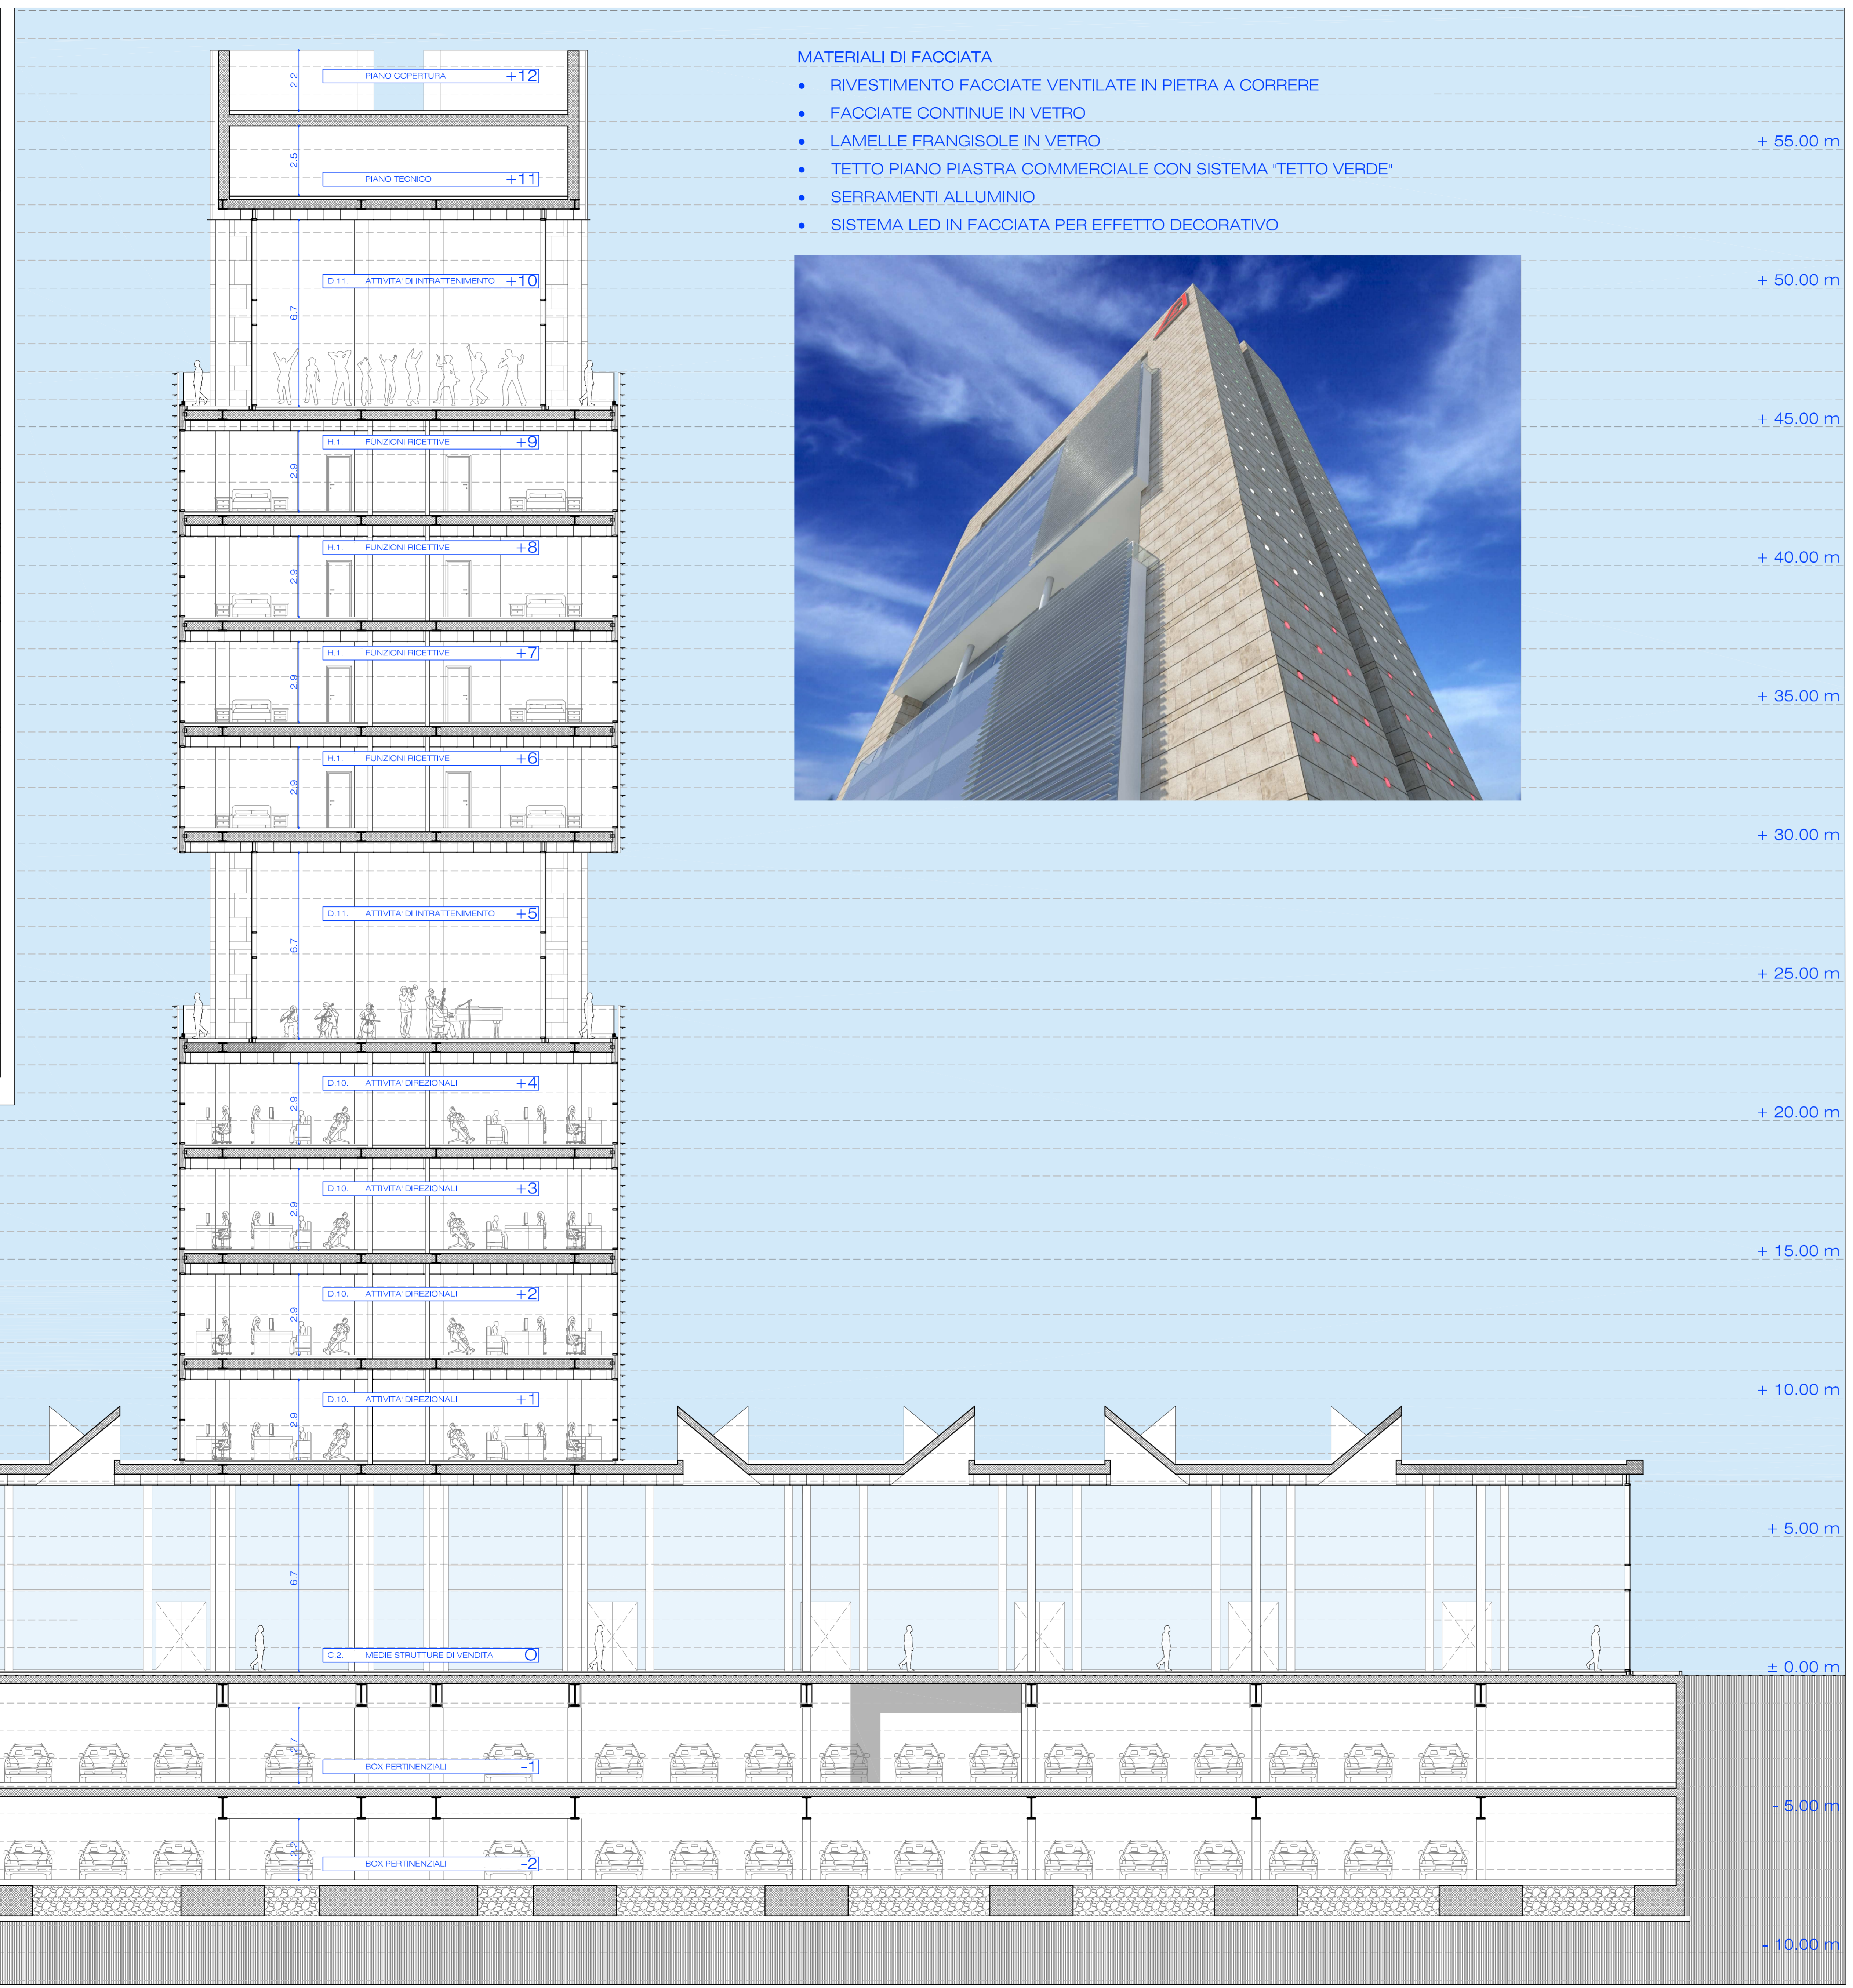

Dettaglio architettonico

- MATERIALI DI FACCIATA
- RIVESTIMENTO FACCIATE VENTILATE IN PIETRA A CORRERE
 - FACCIATE CONTINUE IN VETRO
 - LAMELLE FRANGISOLE IN VETRO
 - TETTO PIANO PIASTRA COMMERCIALE CON SISTEMA "TETTO VERDE"
 - SERRAMENTI ALLUMINIO
 - SISTEMA LED IN FACCIATA PER EFFETTO DECORATIVO

Progettisti

OFFICINAPROGETTAZIONE ARCHITETTURA URBANISTICA DESIGN

ARCHITETTO: ORIANO FABRIZIO DURANTE

ARCHITETTO: ERSILIA DEL GENIO

11, VIA SANT'AMBROGIO 20037 PADERNO DUGNANO

T. 02 99 04 92 91

durante@officinaprogettazione.it

designio@officinaprogettazione.it

orianofabrizio.durante@archinewsnet.it

STUDIO REDABLI ASSOCIATI

20871 VIMERCATE - MB

VIA TERRAGGIO DELLA SPACCA

TEL. +39 039 4084242

FAX +39 039 4084222

PARTITA IVA: 03115020964

Via Torri Bianche n.1

20871 Vimercate (MB)

SEZIONE DETTAGLIO ARCHITETTONICO

Sezione di dettaglio

Dettaglio architettonico

Scala 1 : 100

Scala 1 : 10

Maggio 2017