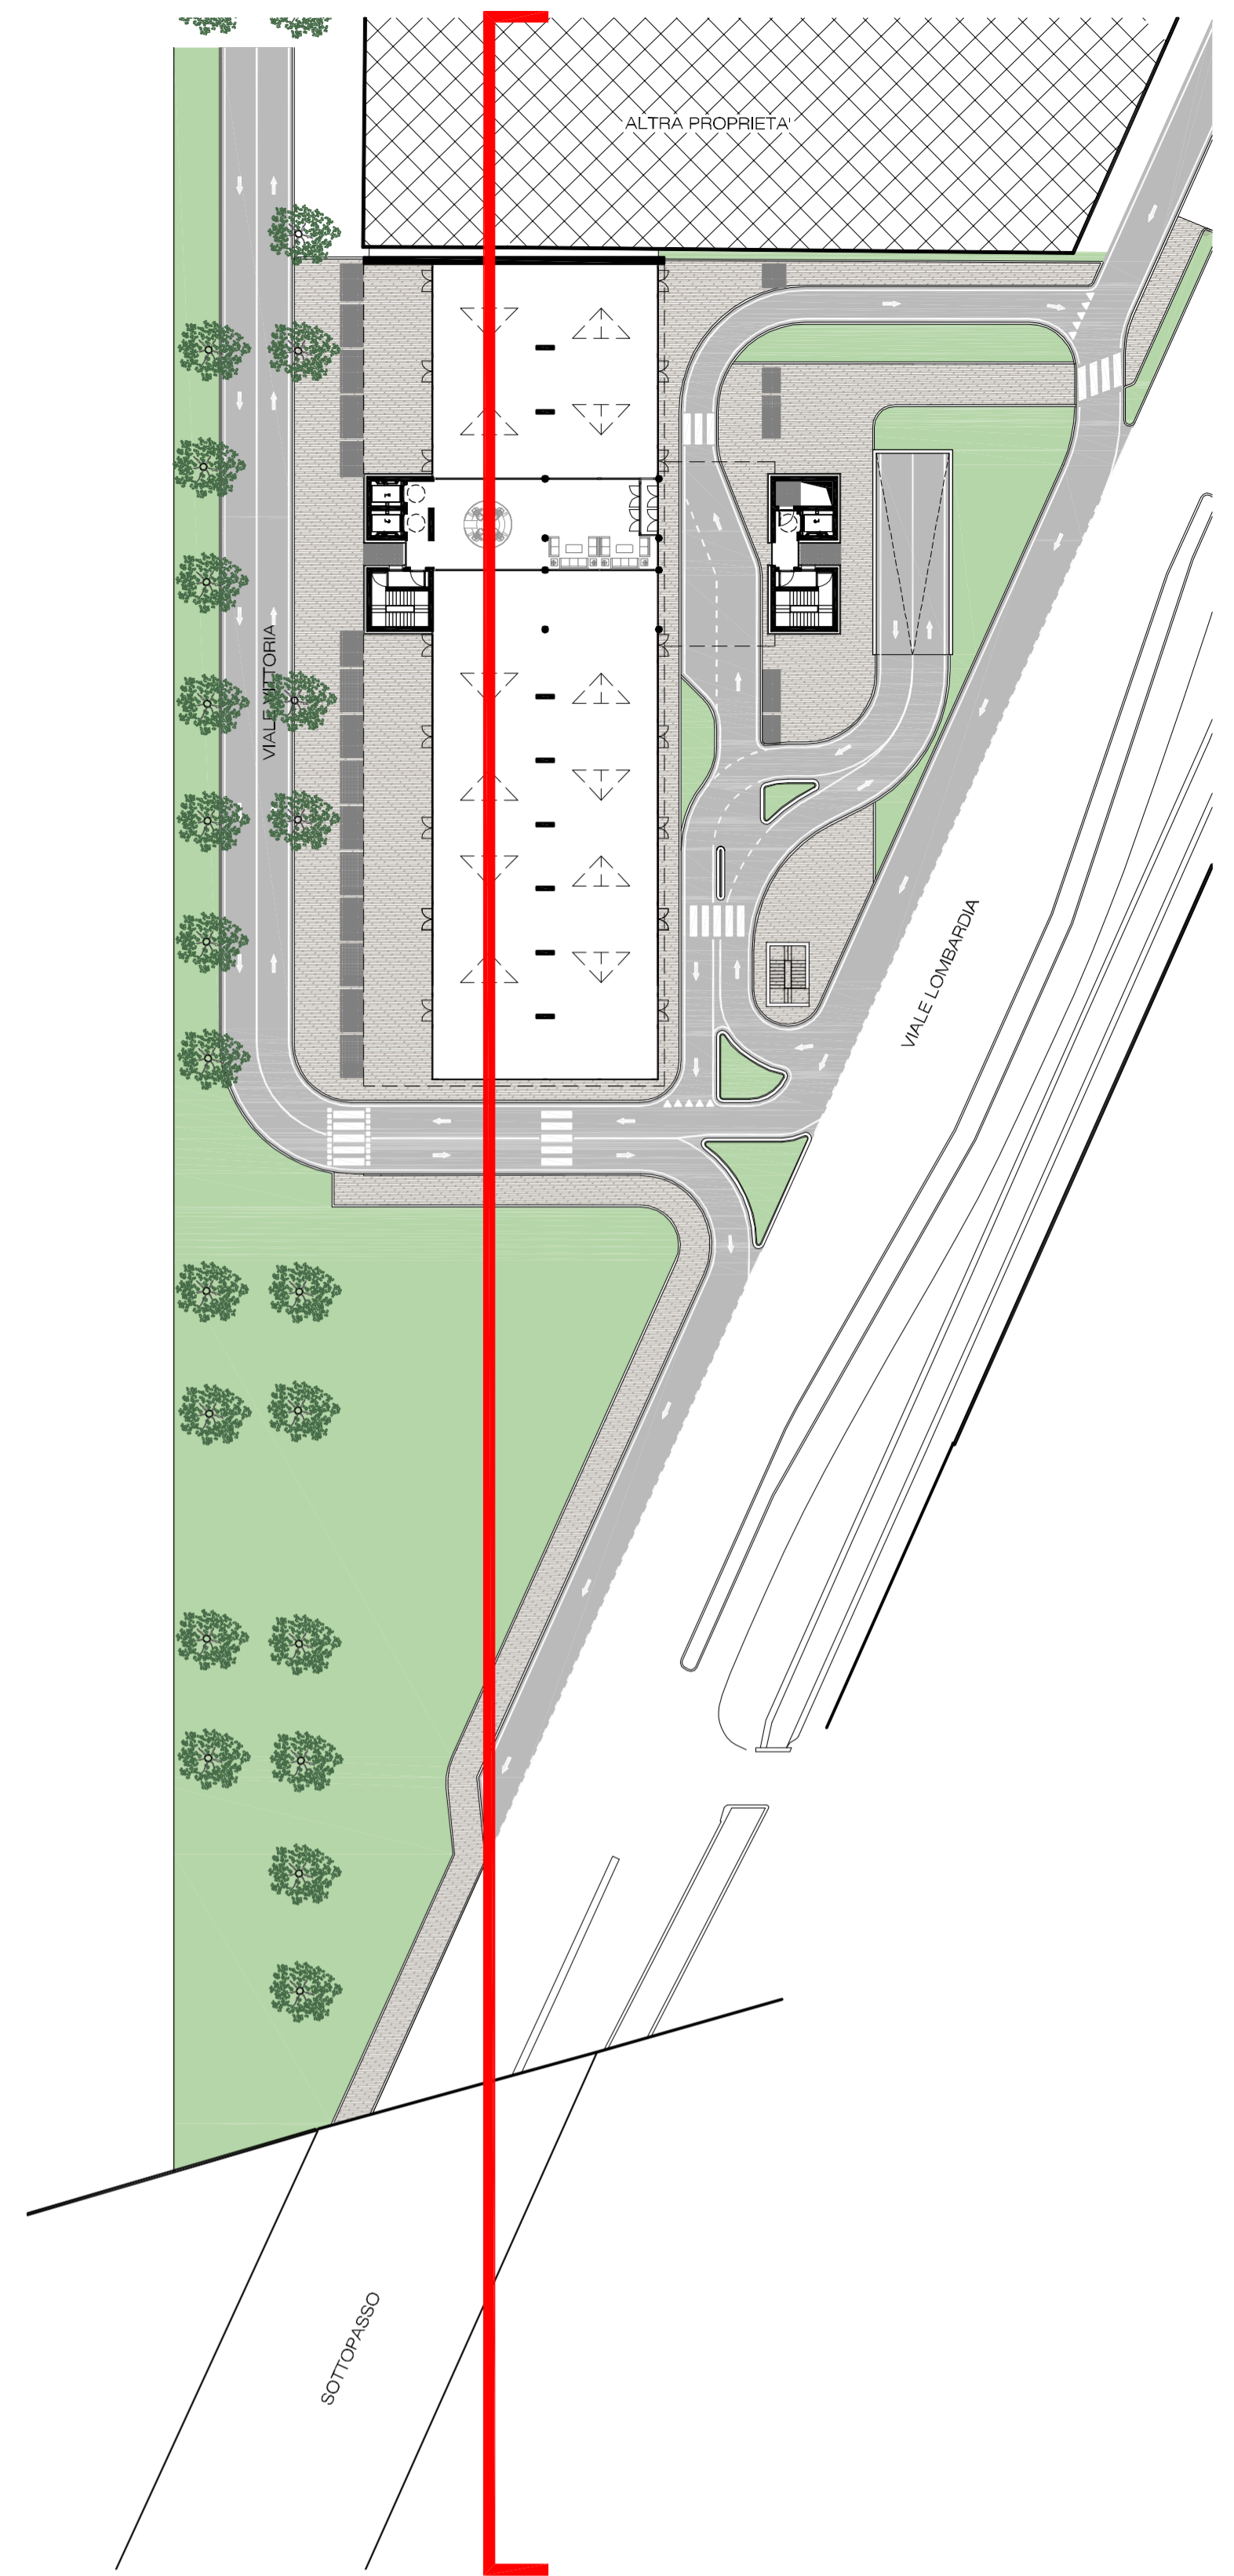

Dettaglio architettonico

- MATERIALI DI FACCIATA
- RIVESTIMENTO FACCIATE VENTILATE IN PIETRA A CORRERE
 - FACCIATE CONTINUE IN VETRO
 - LAMELLE FRANGISOLE IN VETRO
 - TETTO PIANO PIASTRA COMMERCIALE CON SISTEMA "TETTO VERDE"
 - SERRAMENTI ALLUMINIO
 - SISTEMA LED IN FACCIATA PER EFFETTO DECORATIVO

Via Torri Bianche n.1

20871 Vimercate (MB)

SEZIONE DETTAGLIO ARCHITETTONICO

Sezione di dettaglio

Dettaglio architettonico

Scala 1 : 100

Scala 1 : 10

Maggio 2017